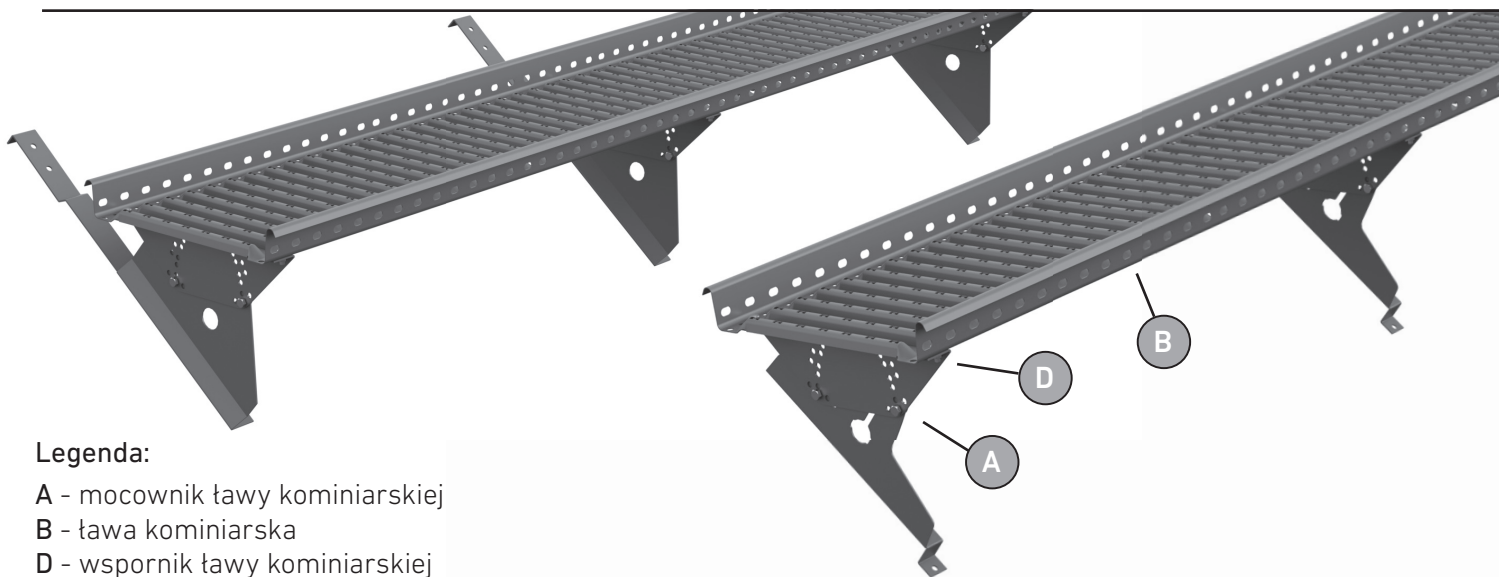

KOMUNIKACJA DACHOWA

ekstremalnie bezpieczna

Cennik obowiązuje od dnia 15 marca 2021 roku

Cennik detaliczny

Legenda:

A - mocownik ławy kominiarskiej

B - ława kominiarska

D - wspornik ławy kominiarskiej

Zestaw zawiera komplet elementów mocujących: śruby montażowe oraz taśmę uszczelniającą.

Kolor:

- RR33 - czarny (RAL 9004)

- RR29 - czerwony (RAL 3009)

- RR23 - antracyt (RAL 7015)

- RR750 - ceglasty (RAL 8004)