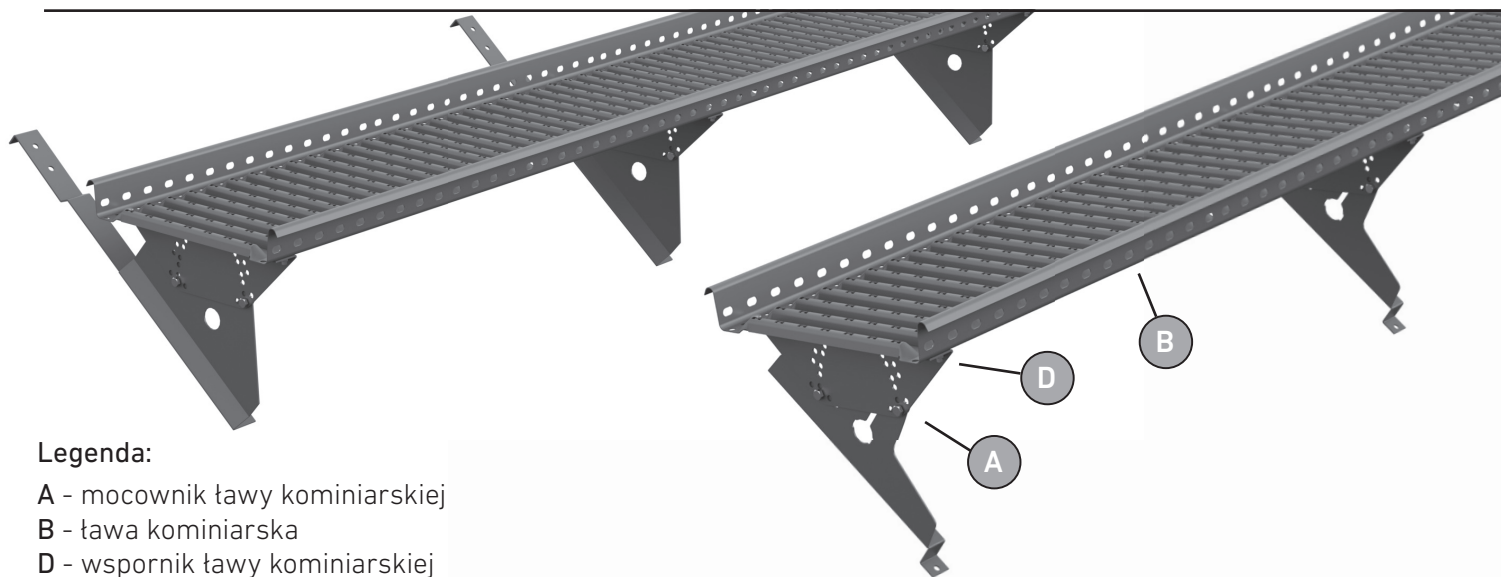

KOMUNIKACJA DACHOWA

ekstremalnie bezpieczna

Cennik ważny od 1.07.2021

Cennik detaliczny

Legenda:

A - mocownik tawy kominiarskiej

B - tawa kominiarska

D - wspornik tawy kominiarskiej

Zestaw zawiera komplet elementów mocujących: śruby montażowe oraz taśmę uszczelniającą.

Kolor:

- RR33 - czarny (RAL 9004)

- RR29 - czerwony (RAL 3009)

- RR23 - antracyt (RAL 7015)

- RR750 - ceglasty (RAL 8004)