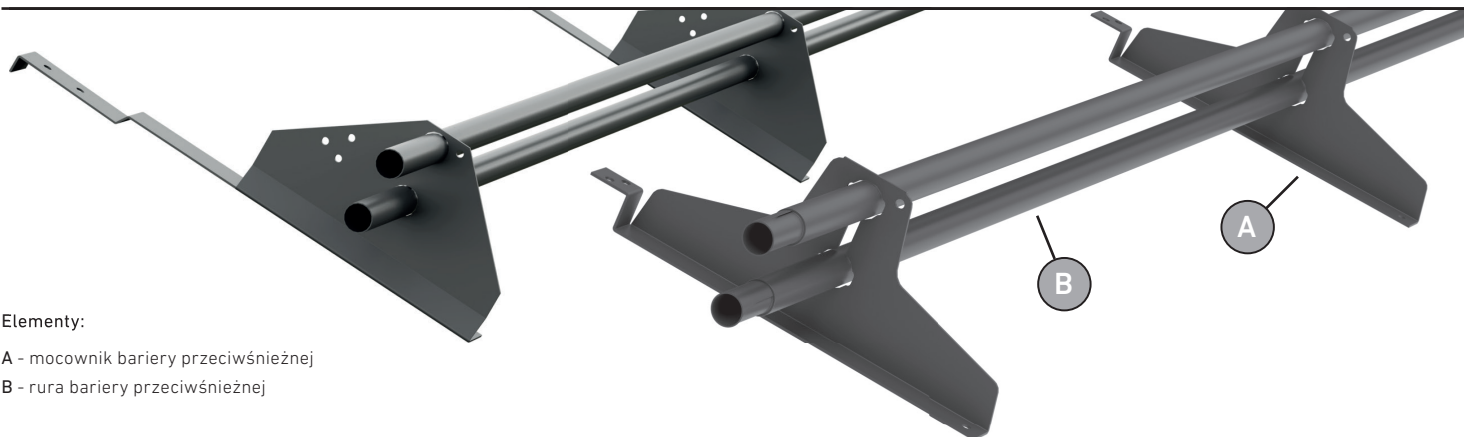

# BARIERY PRZECIWSNIEŻNE

## prawdziwa granica śniegu

Cennik detaliczny

Cennik ważny od 1.07.2021

Elementy:

A - mocownik bariery przeciwśnieżnej

B - rura bariery przeciwśnieżnej

### AQUA-SET | ZESTAWY DLA POKRYĆ DACHOWYCH TRAPEZOWYCH, DACHÓWEK i BLACHODACHÓWEK

KOD AQUA-SET	ZDJĘCIE	ZASTOSOWANIE	ELEMENTY ZESTAWU	ILOŚĆ MOCOWNIKÓW	DŁUGOŚĆ	CENA NETTO	CENA BRUTTO	ILOŚĆ
572-150-2		<b>Uniwersalny mocownik do blachodachówki</b> (długość modułu 350mm, wysokość profilu do 35mm)	A+B	2	150 cm	170,25	209,41	
572-300-4				4	300 cm	340,67	419,02	
531-150-2		<b>Trapez</b>	A+B	2	150 cm	170,25	209,41	
531-300-4				4	300 cm	340,67	419,02	
550-150-2		<b>Dachówka ceramiczna i betonowa</b>	A+B	2	150 cm	204,20	251,17	
550-300-4				4	300 cm	408,32	502,23	
520-150-2		<b>Blachodachówka</b> (wysokość przetłoczenia do 22mm)	A+B	2	150 cm	178,16	219,14	
520-300-4				4	300 cm	356,30	438,25	
529-150-2		<b>Gont blaszany Janosik</b>	A+B	2	150 cm	188,23	231,52	
529-150-4				4	300 cm	376,70	463,34	
527-150-2		<b>Blachodachówka Finnera</b>	A+B	2	150 cm	188,23	231,52	
527-300-4				4	300 cm	376,70	463,34	
527T-150-2		<b>Blachodachówka Tysenia</b>	A+B	2	150 cm	188,23	231,52	
527T-300-4				4	300 cm	376,70	463,34	
528-150-2		<b>Germania, German, Marii, Mona, Petra, Vanessa, Egeria</b>	A+B	2	150 cm	194,29	238,98	
528-300-4				4	300 cm	389,31	478,85	
526-150-2		<b>Gerard, Decra, Tilcor</b>	A+B	2	150 cm	188,21	231,50	
526-300-4				4	300 cm	376,38	462,95	
526E-150-2		<b>Estima, Venecja, Liwia, Murano</b>	A+B	2	150 cm	194,29	238,98	
526E-300-4				4	300 cm	389,31	478,85	