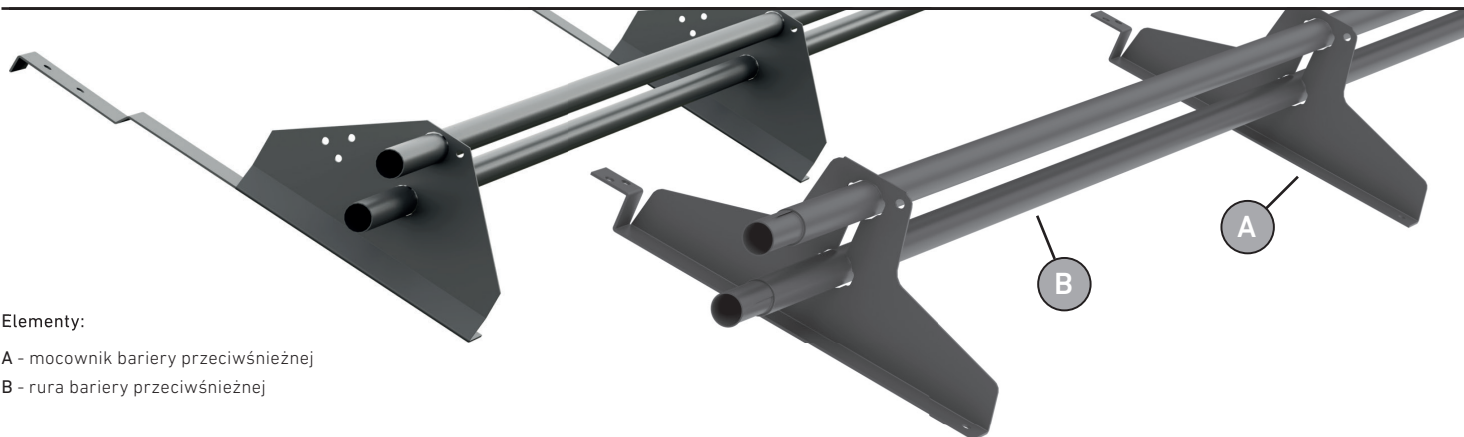

BARIERY PRZECIWSNIEŻNE

prawdziwa granica śniegu

Cennik detaliczny

Cennik ważny od 1.10.2021

Elementy:

A - mocownik bariery przeciwśnieżnej

B - rura bariery przeciwśnieżnej

AQUA-SET | ZESTAWY DLA POKRYĆ DACHOWYCH TRAPEZOWYCH, DACHÓWEK i BLACHODACHÓWEK

KOD AQUA-SET	ZDJĘCIE	ZASTOSOWANIE	ELEMENTY ZESTAWU	ILOŚĆ MOCOWNIKÓW	DŁUGOŚĆ	CENA NETTO	CENA BRUTTO	ILOŚĆ
572-150-2		Uniwersalny mocownik do blachodachówki (długość modułu 350mm, wysokość profilu do 35mm)	A+B	2	150 cm	187,28	230,35	
572-300-4				4	300 cm	374,74	460,93	
531-150-2		Trapez	A+B	2	150 cm	187,28	230,35	
531-300-4				4	300 cm	374,74	460,93	
550-150-2		Dachówka ceramiczna i betonowa	A+B	2	150 cm	224,62	276,28	
550-300-4				4	300 cm	449,15	552,45	
520-150-2		Blachodachówka (wysokość przetłoczenia do 22mm)	A+B	2	150 cm	195,98	241,06	
520-300-4				4	300 cm	391,93	482,07	
529-150-2		Gont blaszany Janosik	A+B	2	150 cm	207,05	254,67	
529-150-4				4	300 cm	414,37	509,68	
527-150-2		Blachodachówka Finnera	A+B	2	150 cm	207,05	254,67	
527-300-4				4	300 cm	414,37	509,68	
527T-150-2		Blachodachówka Tysenia	A+B	2	150 cm	207,05	254,67	
527T-300-4				4	300 cm	414,37	509,68	
528-150-2		Germania, German, Marii, Mona, Petra, Vanessa, Egeria	A+B	2	150 cm	213,72	262,88	
528-300-4				4	300 cm	428,24	526,74	
526-150-2		Gerard, Decra, Tilcor	A+B	2	150 cm	207,03	254,65	
526-300-4				4	300 cm	414,02	509,24	
526E-150-2		Estima, Wenecja, Liwia, Murano	A+B	2	150 cm	213,72	262,88	
526E-300-4				4	300 cm	428,24	526,74	

Zestaw zawiera komplet elementów mocujących: śruby montażowe oraz taśmę uszczelniającą.

Kolor:

- RR33 - czarny (RAL 9004)

- RR29 - czerwony (RAL 3009)

- RR23 - antracyt (RAL 7015)

- RR750 - ceglasty (RAL 8004)