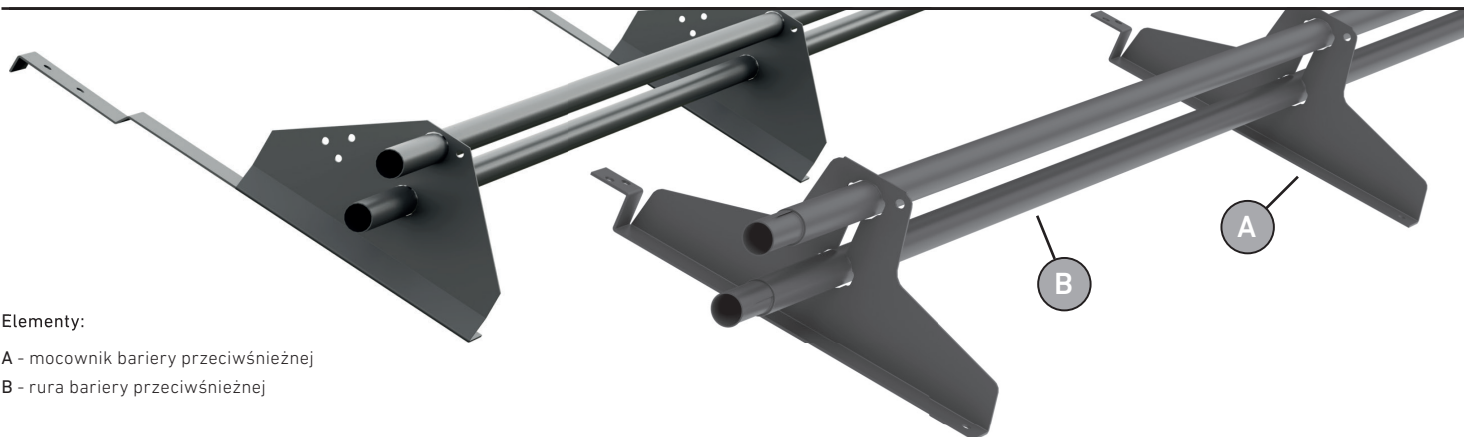

BARIERY PRZECIWSNIEŻNE

prawdziwa granica śniegu

Cennik detaliczny

Cennik ważny od dnia 1 października 2021 roku

Elementy:

A - mocownik bariery przeciwśnieżnej

B - rura bariery przeciwśnieżnej

AQUA-SET | ZESTAWY DLA POKRYĆ DACHOWYCH TRAPEZOWYCH, DACHÓWEK i BLACHODACHÓWEK

KOD AQUA-SET	ZDJĘCIE	ZASTOSOWANIE	ELEMENTY ZESTAWU	ILOŚĆ MOCOWNIKÓW	DŁUGOŚĆ	CENA NETTO	CENA BRUTTO	ILOŚĆ
572-150-2		Uniwersalny mocownik do blachodachówki (długość modułu 350mm, wysokość profilu do 35mm)	A+B	2	150 cm	187,28	230,35	
572-300-4				4	300 cm	374,74	460,93	
531-150-2		Trapez	A+B	2	150 cm	187,28	230,35	
531-300-4				4	300 cm	374,74	460,93	
550-150-2		Dachówka ceramiczna i betonowa	A+B	2	150 cm	224,62	276,28	
550-300-4				4	300 cm	449,15	552,45	
520-150-2		Blachodachówka (wysokość przetłoczenia do 22mm)	A+B	2	150 cm	195,98	241,06	
520-300-4				4	300 cm	391,93	482,07	
529-150-2		Gont blaszany Janosik	A+B	2	150 cm	207,05	254,67	
529-150-4				4	300 cm	414,37	509,68	
527-150-2		Blachodachówka Finnera	A+B	2	150 cm	207,05	254,67	
527-300-4				4	300 cm	414,37	509,68	
527T-150-2		Blachodachówka Tysenia	A+B	2	150 cm	207,05	254,67	
527T-300-4				4	300 cm	414,37	509,68	
528-150-2		Germania, German, Marii, Mona, Petra, Vanessa, Egeria	A+B	2	150 cm	213,72	262,88	
528-300-4				4	300 cm	428,24	526,74	
526-150-2		Gerard, Decra, Tilcor	A+B	2	150 cm	207,03	254,65	
526-300-4				4	300 cm	414,02	509,24	
526E-150-2		Estima, Venecja, Liwia, Murano	A+B	2	150 cm	213,72	262,88	
526E-300-4				4	300 cm	428,24	526,74	
528T-150-2		Blachodachówka Trend	A+B	2	150 cm	213,72	262,88	
528T-300-4				4	300 cm	428,24	526,74	

Kolor:

- RR33 - czarny (RAL 9004)

- RR29 - czerwony (RAL 3009)

- RR23 - antracyt (RAL 7015)

- RR750 - ceglasty (RAL 8004)

- RR887 - brąz czekolada (RAL 8017)

- RR32 - brąz (RAL 8019)

Zestaw zawiera komplet elementów mocujących: śruby montażowe oraz taśmę uszczelniającą.