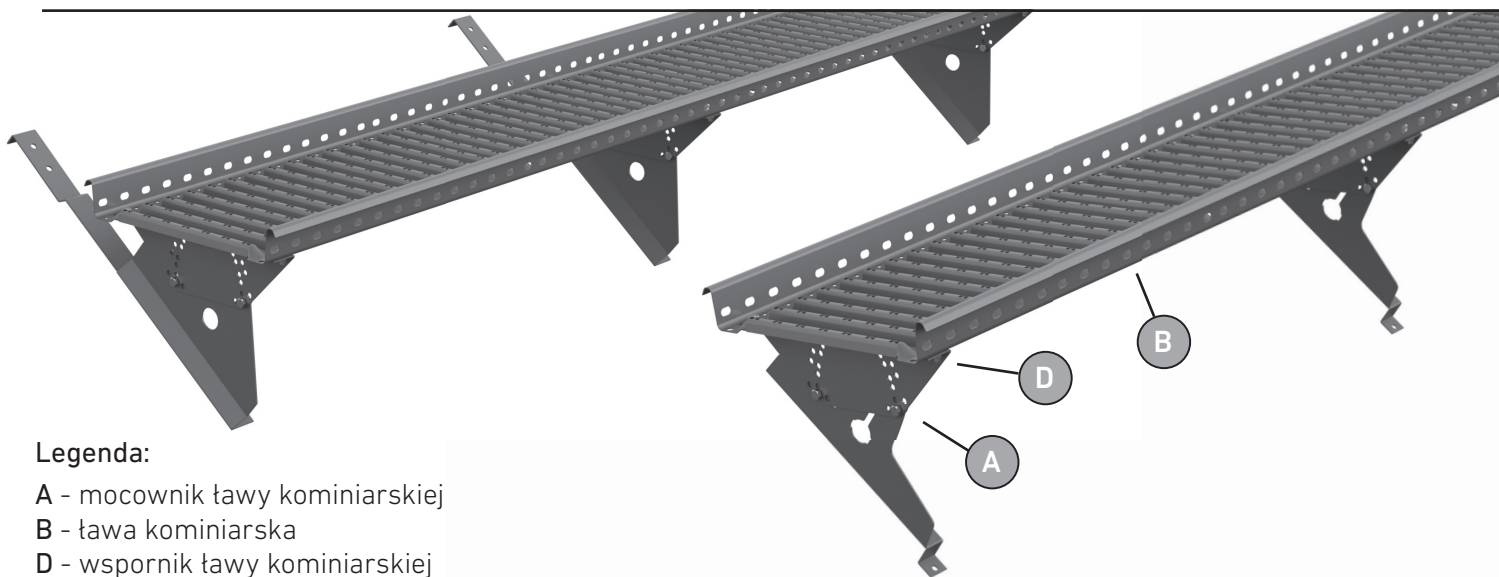

KOMUNIKACJA DACHOWA

ekstremalnie bezpieczna

Cennik ważny od dnia 1 października 2021 roku

Cennik detaliczny

Legenda:

- A - mocownik ławy kominiarskiej
- B - ława kominiarska
- D - wspornik ławy kominiarskiej

Zestaw zawiera komplet elementów mocujących: śruby montażowe oraz taśmę uszczelniającą.

Kolor:

- RR33 - czarny (RAL 9004)
- RR29 - czerwony (RAL 3009)

- RR23 - antracyt (RAL 7015)
- RR750 - ceglasty (RAL 8004)