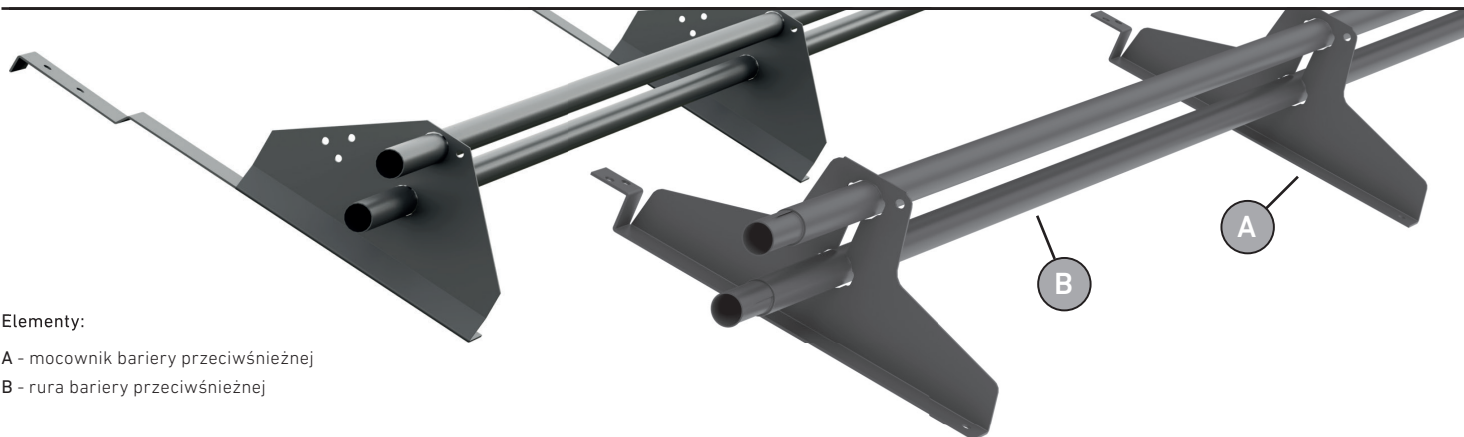

# BARIERY PRZECIWSNIEŻNE

prawdziwa granica śniegu

Cennik detaliczny

Cennik ważny od 8.03.2022

Elementy:

A - mocownik bariery przeciwśnieżnej

B - rura bariery przeciwśnieżnej

## AQUA-SET | ZESTAWY DLA POKRYĆ DACHOWYCH TRAPEZOWYCH, DACHÓWEK i BLACHODACHÓWEK

KOD AQUA-SET	ZDJĘCIE	ZASTOSOWANIE	ELEMENTY ZESTAWU	ILOŚĆ MOCOWNIKÓW	DŁUGOŚĆ	CENA NETTO	CENA BRUTTO	ILOŚĆ
572-150-2		Uniwersalny mocownik do blachodachówki (długość modułu 350mm, wysokość profilu do 35mm)	A+B	2	150 cm	215,37	264,91	
572-300-4				4	300 cm	430,95	530,07	
531-150-2		Trapez	A+B	2	150 cm	215,37	264,91	
531-300-4				4	300 cm	430,95	530,07	
550-150-2		Dachówka ceramiczna i betonowa	A+B	2	150 cm	258,31	317,72	
550-300-4				4	300 cm	516,52	635,32	
520-150-2		Blachodachówka (wysokość przetłoczenia do 22mm)	A+B	2	150 cm	225,38	277,22	
520-300-4				4	300 cm	450,72	554,39	
529-150-2		Gont blaszany Janosik	A+B	2	150 cm	238,11	292,88	
529-150-4				4	300 cm	476,53	586,13	
527-150-2		Blachodachówka Finnera	A+B	2	150 cm	238,11	292,88	
527-300-4				4	300 cm	476,53	586,13	
527T-150-2		Blachodachówka Tysenia	A+B	2	150 cm	238,11	292,88	
527T-300-4				4	300 cm	476,53	586,13	
528-150-2		Germania, German, Marii, Mona, Petra, Vanessa, Egeria	A+B	2	150 cm	245,78	302,31	
528-300-4				4	300 cm	492,48	605,75	
526-150-2		Gerard, Decra, Tilcor	A+B	2	150 cm	238,08	292,84	
526-300-4				4	300 cm	476,12	585,63	
526E-150-2		Estima, Venecja, Liwia, Murano	A+B	2	150 cm	245,78	302,31	
526E-300-4				4	300 cm	492,48	605,75	
528T-150-2		Blachodachówka Trend	A+B	2	150 cm	245,78	302,31	
528T-300-4				4	300 cm	492,48	605,75	

Kolor:

- RR33 - czarny (RAL 9004)

- RR29 - czerwony (RAL 3009)

- RR23 - antracyt (RAL 7015)

- RR750 - ceglasty (RAL 8004)

- RR887 - brąz czekolada (RAL 8017)

- RR32 - brąz (RAL 8019)

Zestaw zawiera komplet elementów mocujących: śruby montażowe oraz taśmę uszczelniającą.