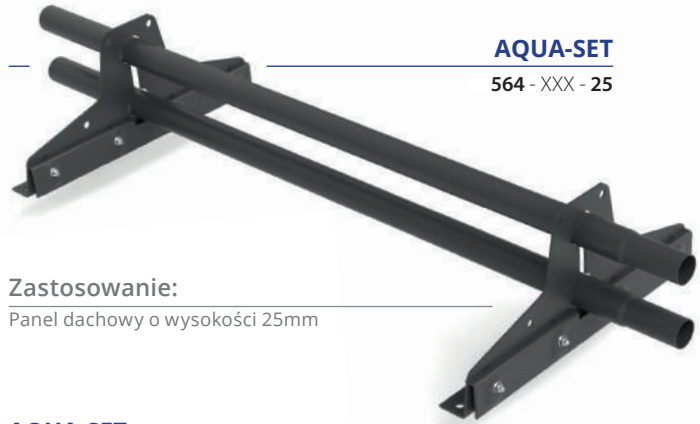

Zastosowanie:
Panel dachowy 25 i 38mm

UniSeam

UniSeam nie powoduje uszkodzeń powierzchni dachu, ponieważ rąbek stojący jest jedynym punktem styku z łącznikiem.

Naprężenie na rąbku stojącym jest rozkładane równomiernie, bez ostrych zacisków, co zmniejsza obciążenie stalowego materiału dachu i powłoki w punkcie mocowania.

Zestawy do paneli dachowych

o wysokość rąbka 25 i 38 mm

AQUA-SET

564 - XXX - 25

Zastosowanie:

Panel dachowy o wysokości 25mm

AQUA-SET

528 - XXX - 38