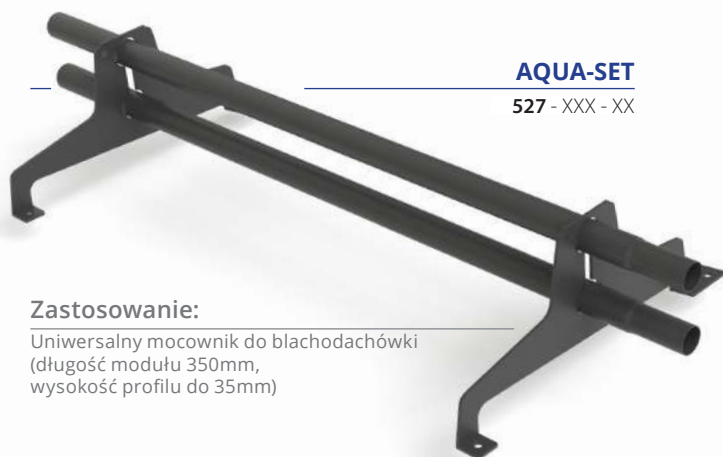

Bariery przeciwśnieżne

 AQUAPLAST®

Bariery przeciwśnieżne z uniwersalnymi mocownikami

prawdziwa granica śniegu

Teraz to możliwe!

Oferujemy uniwersalny mocownik do każdego rodzaju dachu pokrytego blachodachówką!

Kształt uniwersalnego mocownika umożliwia montaż na wszystkich blachodachówkach o długości modułu 350 mm, i wysokości przetłoczenia do 30 mm.

Punkty mocowania dla wkrętów zostały tak zaprojektowane, że możliwy jest montaż przy wąskich łątach, w razie potrzeby można zwiększyć całkowitą wytrzymałość mocowania za pomocą trzech wkrętów w górnej stopie mocownika.

AQUA-SET

527 - XXX - XX

Zastosowanie:

Uniwersalny mocownik do blachodachówki
(długość modułu 350mm,
wysokość profilu do 35mm)

Bariery przeciwśnieżne są zaprojektowane tak, aby były łatwe w montażu i nadawały się do wszystkich typów pokryć dachowych.