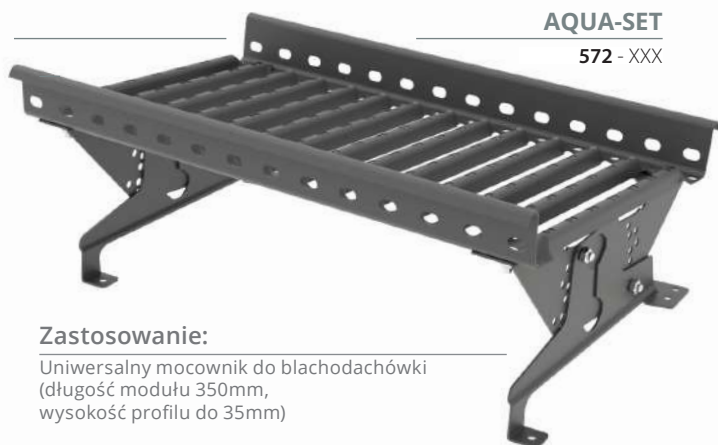

AQUA-SET

572 - XXX

Zastosowanie:

Uniwersalny mocownik do blachodachówki
(długość modułu 350mm,
wysokość profilu do 35mm)

Komunikacja dachowa jest zaprojektowana tak, aby była łatwa w montażu i nadawała się do wszystkich typów pokryć dachowych. Mocowniki jak i łąty oraz stopnie malowane są w typowych kolorach pokryć dachowych. Istnieje możliwość zamówienia komunikacji dachowej w dowolnym kolorze z palety RAL.

Wszystkie elementy komunikacji dachowej objęte są 50-letnią gwarancją techniczną.