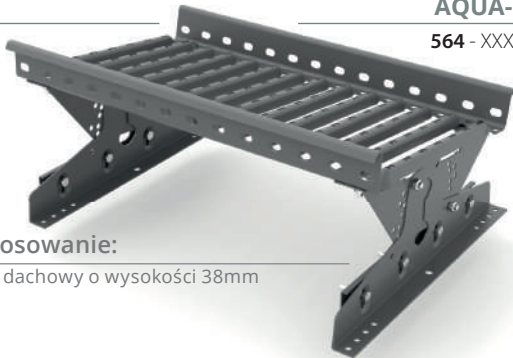

564 - XXX - UNI

Zastosowanie:

Panel dachowy o wysokości rąbka 25/38mm

UniSeam

UniSeam nie powoduje uszkodzeń powierzchni dachu, ponieważ rąbek stojący jest jedynym punktem styku z łącznikiem.

Naprężenie na rąbku stojącym jest rozkładane równomiernie, bez ostrych zacisków, co zmniejsza obciążenie stalowego materiału dachu i powłoki w punkcie mocowania.

Zestawy do paneli dachowych

o wysokość rąbka 25 i 38 mm

AQUA-SET

564 - XXX - 25

Zastosowanie:

Panel dachowy o wysokości 25mm

AQUA-SET

564 - XXX - 38

Zastosowanie:

Panel dachowy o wysokości 38mm

Zestawy do blachodachówek

dedykowane systemy mocowań

AQUA-SET

528 - XXX

Zastosowanie:

Germania, German, Marii, Mona, Petra, Vanessa, Egeria