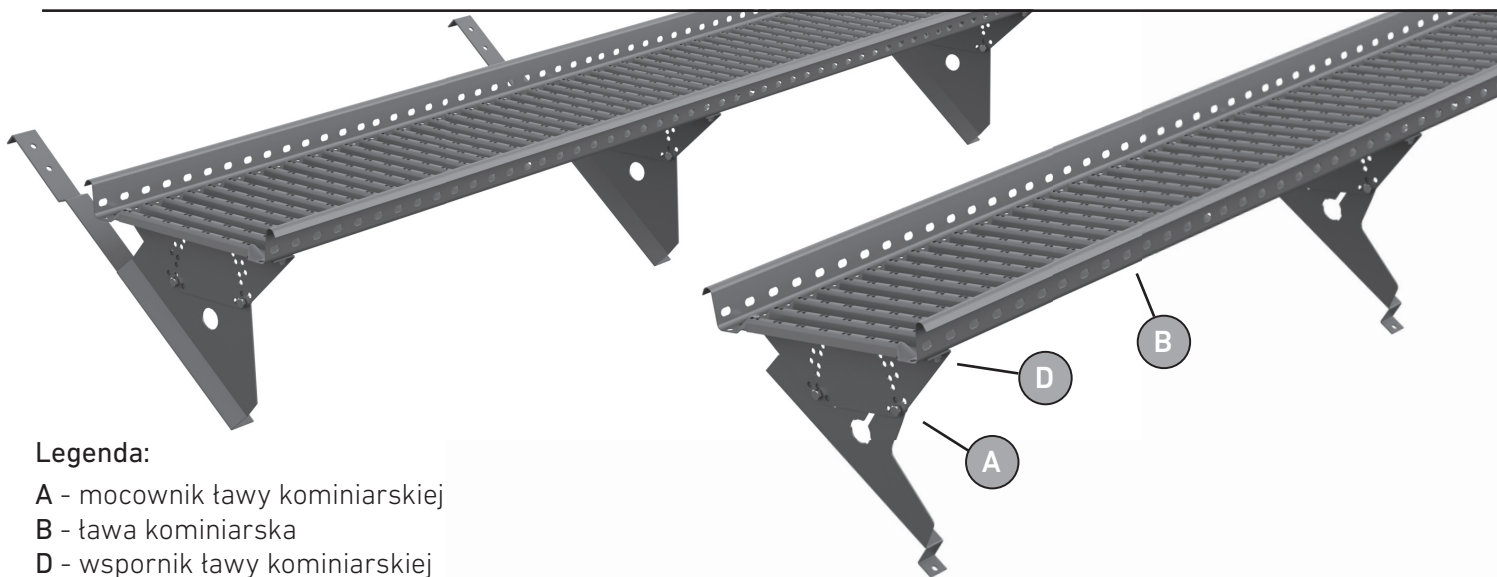

# KOMUNIKACJA DACHOWA

ekstremalnie bezpieczna

Cennik ważny od 1.10.2021

Cennik detaliczny

Legenda:

A - mocownik ławy kominiarskiej

B - ława kominiarska

D - wspornik ławy kominiarskiej

Zestaw zawiera komplet elementów mocujących: śruby montażowe oraz taśmę uszczelniającą.

Kolor:

- RR33 - czarny (RAL 9004)

- RR29 - czerwony (RAL 3009)

- RR23 - antracyt (RAL 7015)

- RR750 - ceglasty (RAL 8004)